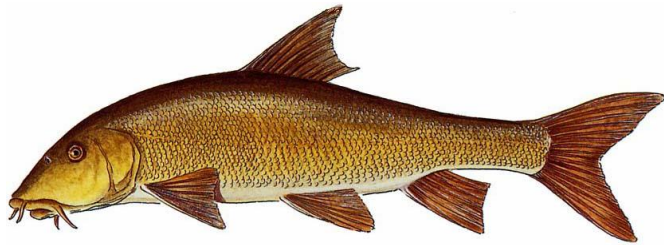

# Le barbeau

укач

**Carpe oronotus (barbeau)**  
Nom scientifique : *Barbus barbus*  
Poids maximal : 9 kg (exceptionnellement 16 kg)  
Poids moyen des prises : de 2 à 2,5 kg  
Longueur maximale : 90 cm  
Durée de vie : 15 ans et plus

La lèvre supérieure porte quatre barbillons – deux petits à l'extrémité du museau, et deux plus longs sur les côtés de la bouche.

Le museau allongé et la bouche dirigée vers le bas sont bien adaptés au mode d'alimentation du barbeau, qui fouille les fonds de graviers.

La base des nageoires ventrales est rougeâtre.

La puissance des nageoires caudale et anale est essentielle pour ce poisson qui affectionne les eaux rapides.

barbeau de 90 cm      gardon de 20 cm